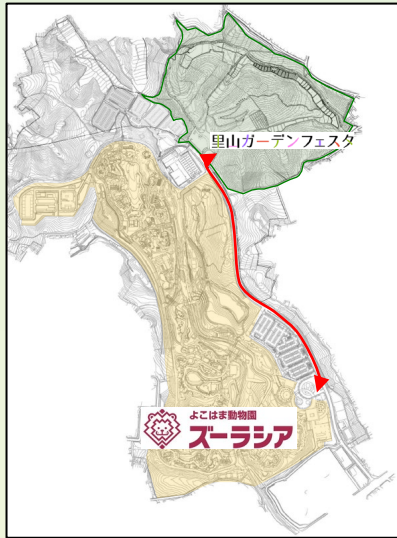

秋の里山ガーデンフェスタ無料シャトルバス運行中！

区間 よこはま動物園正門⇄里山ガーデンフェスタ

期間 9月16日(土)～10月15日(日)

所要時間 3分
※運行状況により所要時間は前後する場合がございます。

ズーラシア正門

里山ガーデンフェスタ 行き

バスのりば: よこはま動物園正門4番のりば

平日

里山ガーデンフェスタ

ズーラシア 行き

バスのりば: 正面入口広場

平日

9時						
10時	00	10	20	30	40	50
11時	00	10	20	30	40	
12時	00		20		40	
13時	00		20		40	
14時	00	10	20	30	40	50
15時		10		30		50
16時		10				

土・日・祝日

9時						
10時						
11時	00		20		40	
12時	00		20		40	
13時	00		20		40	
14時	00	10	20	30	40	50
15時	00	10	20	30	40	50
16時	00	10				